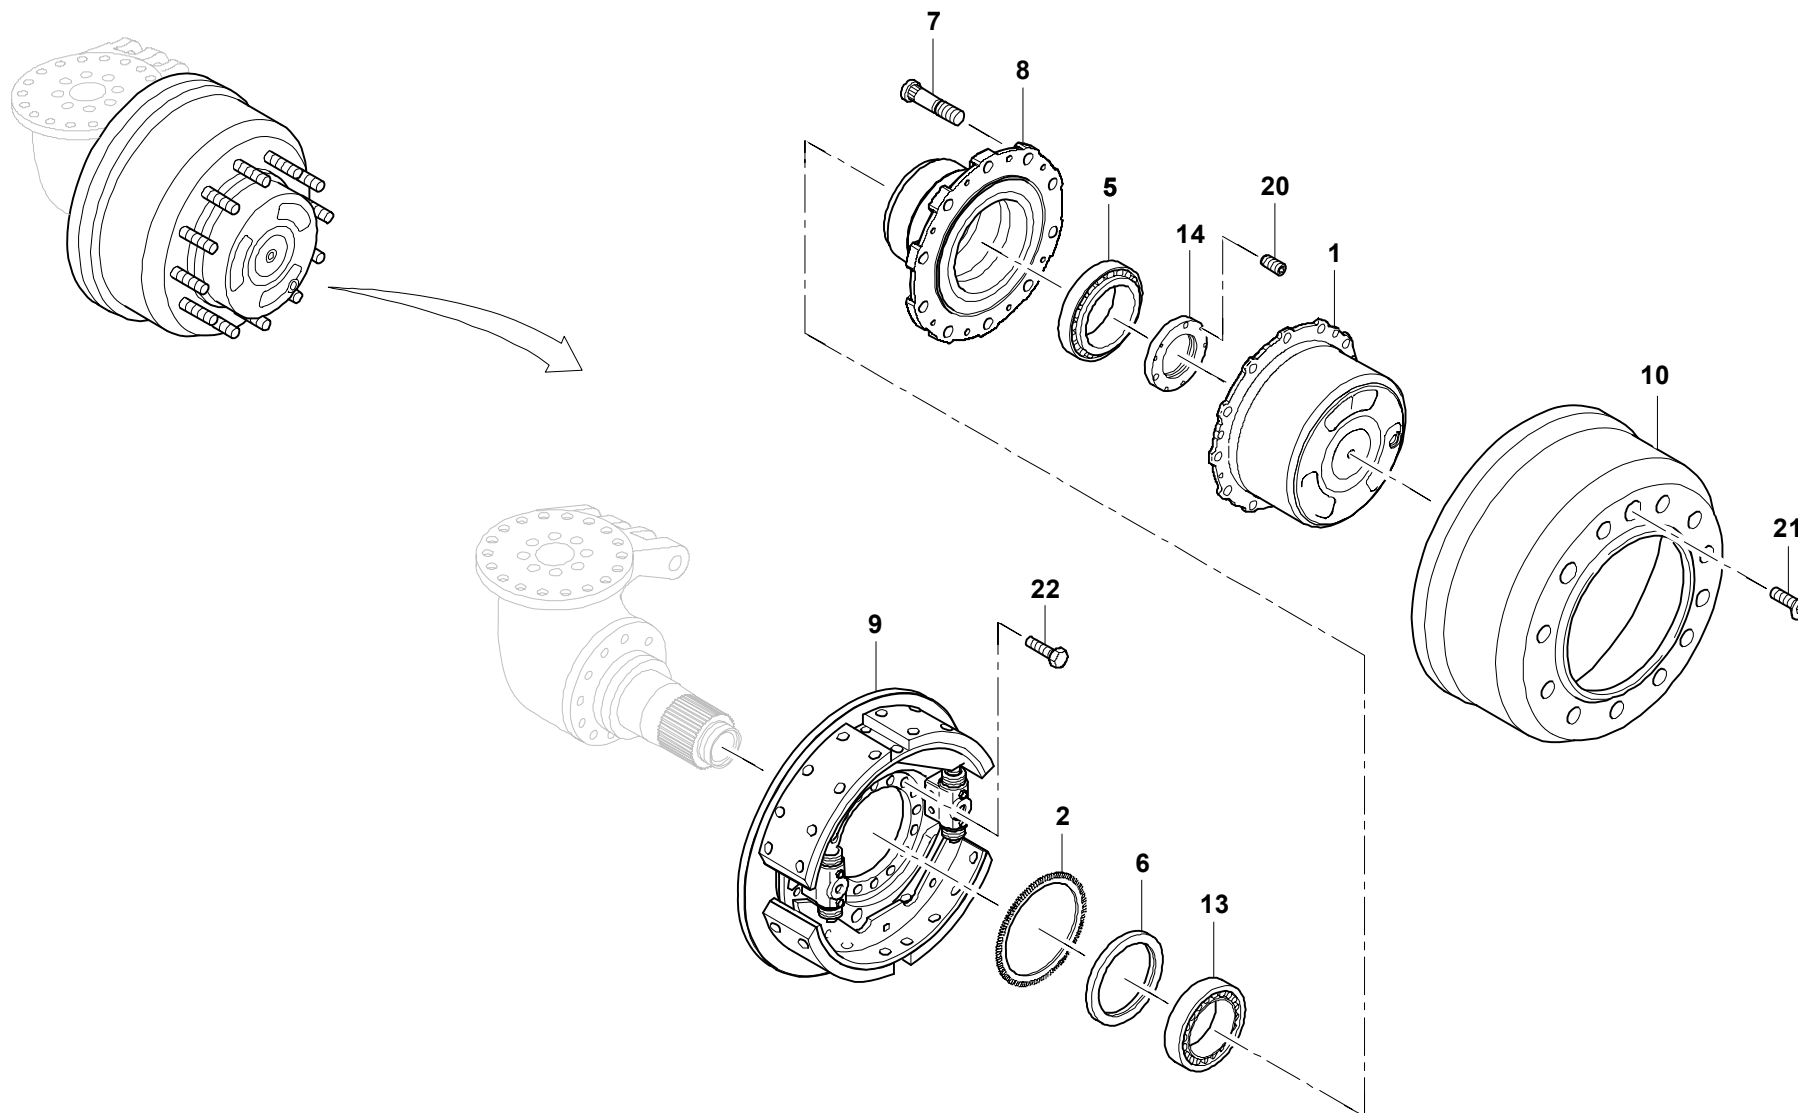

GROVERADANTRIEB
WHEEL DRIVEBILDТАFЕL
PICTORIAL DISPLAY

07.11

3203398-ETL A

1/2

**GMK 6400
BE 506
G 061**

GROVERADANTRIEB
WHEEL DRIVEBILDТАFЕL
PICTORIAL DISPLAY

07.11

3203398-ETL A

2/2

**GMK 6400
BE 506
G 061**